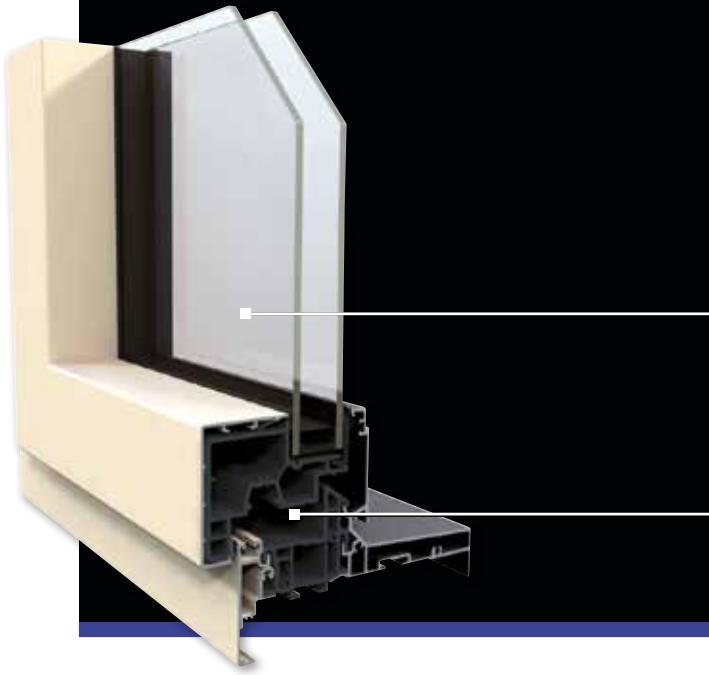

LE CONCEPT SYMA

La menuiserie haute définition

Performance thermique

$$U_w = 1,2 \text{ W / (m}^2 \cdot \text{K)}$$